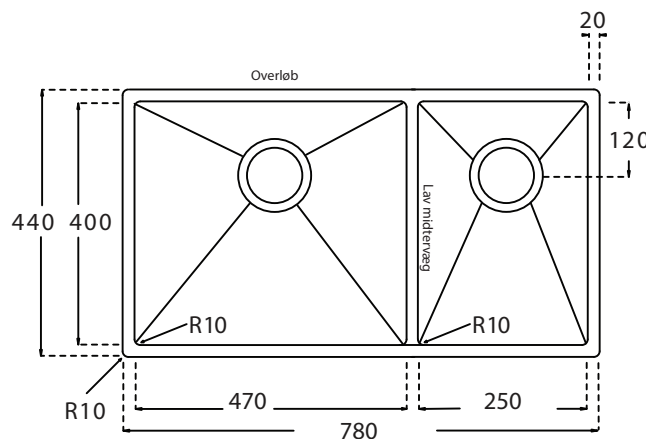

Kubus 780 Soft køkkenvask Udskæringsmål

Varenr.: 10057DK
VVS-nr.: 681587106

Godstykkelse: 1,2 mm
Min. skabsbredde: 800 mm

Fikseringsclips til nedfældning medfølger

LAVABO®

UDSKÆRINGSMÅL Nedfældning
AUSSPARURNG Einbau
CUTOUT Normal instalation

UDSKÆRINGSMÅL Planlimning
AUSSPARURNG Flächenbündig
CUTOUT Flush mount