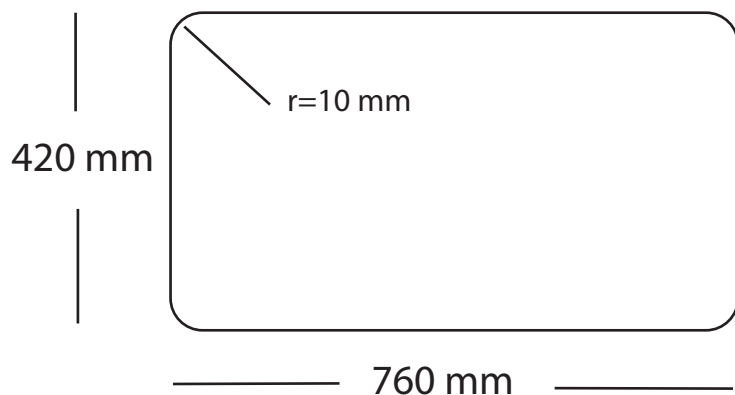

Kubus 780 Soft køkkenvask Udskæringsmål

Varenr.: 10057DK
VVS-nr.: 681587106

Godstykkelse: 1,2 mm
Min. skabsbredde: 800 mm

Fikseringsclips til nedfældning medfølger

LAVABO®

UDSKÆRINGSMÅL Nedfældning
AUSSPARURNG Einbau
CUTOUT Normal instalation

UDSKÆRINGSMÅL Planlimning
AUSSPARURNG Flächenbündig
CUTOUT Flush mount